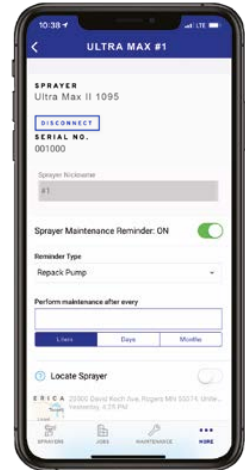

### SPOR HVER SPRØYTE

Se eksakte plasseringer og timeproduktivitet

Færre fysiske besøk på arbeidsstedene

### SE JOBBENS FREMSKRITT

Kontinuerlig tilgang til produktivitetsfakta og rapportering hvor du enn befinner deg

Sørg for presis levering av nødvendige materialer