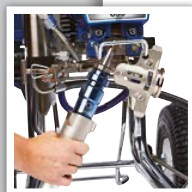

graco.com/electricsprayers