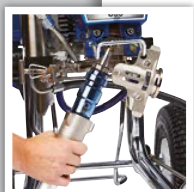

IronMan serien

For de krevende, store jobbene i nærings- og industribygg

Hvis du ønsker mer krefter, bedre holdbarhet, lengre levetid, velg Ultra Max 1095 IronMan. Den kraftigste på arbeidsstedet.

De elektriske sprøytene i IronMan serien er bygget for regelmessig håndtering av krevende situasjoner på store arbeidsplasser, dag inn, dag ut! Pumpen med den lengste levetiden noensinne, ingen punkterte dekk mer!