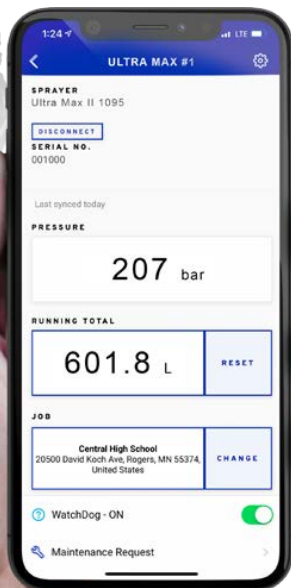

DU KAN STRØMLINJE BEDRIFTEN DIN MED BLUELINK™

Du kan nå spore hver eneste sprøyte, slik at du ser hvor de befinner seg og timeproduktiviteten. Du kan følge fremskrittene i hver jobb og sikre presis levering av nødvendige materialer.

Du kan i tillegg oppnå maksimal sprøytetid ved å legge inn forebyggende vedlikeholdsplaner og motta påminnelser om vedlikehold.

INGEN MÅNEDLIGE AVGIFTER

Avgift til den lokale dataleverandøren kan være nødvendig.

LAST NED VÅR GRATIS BLUELINK™ APP

Gå til www.graco.com/BlueLink og velg BlueLink™ appen for iOS eller Android.

graco.com/bluelink