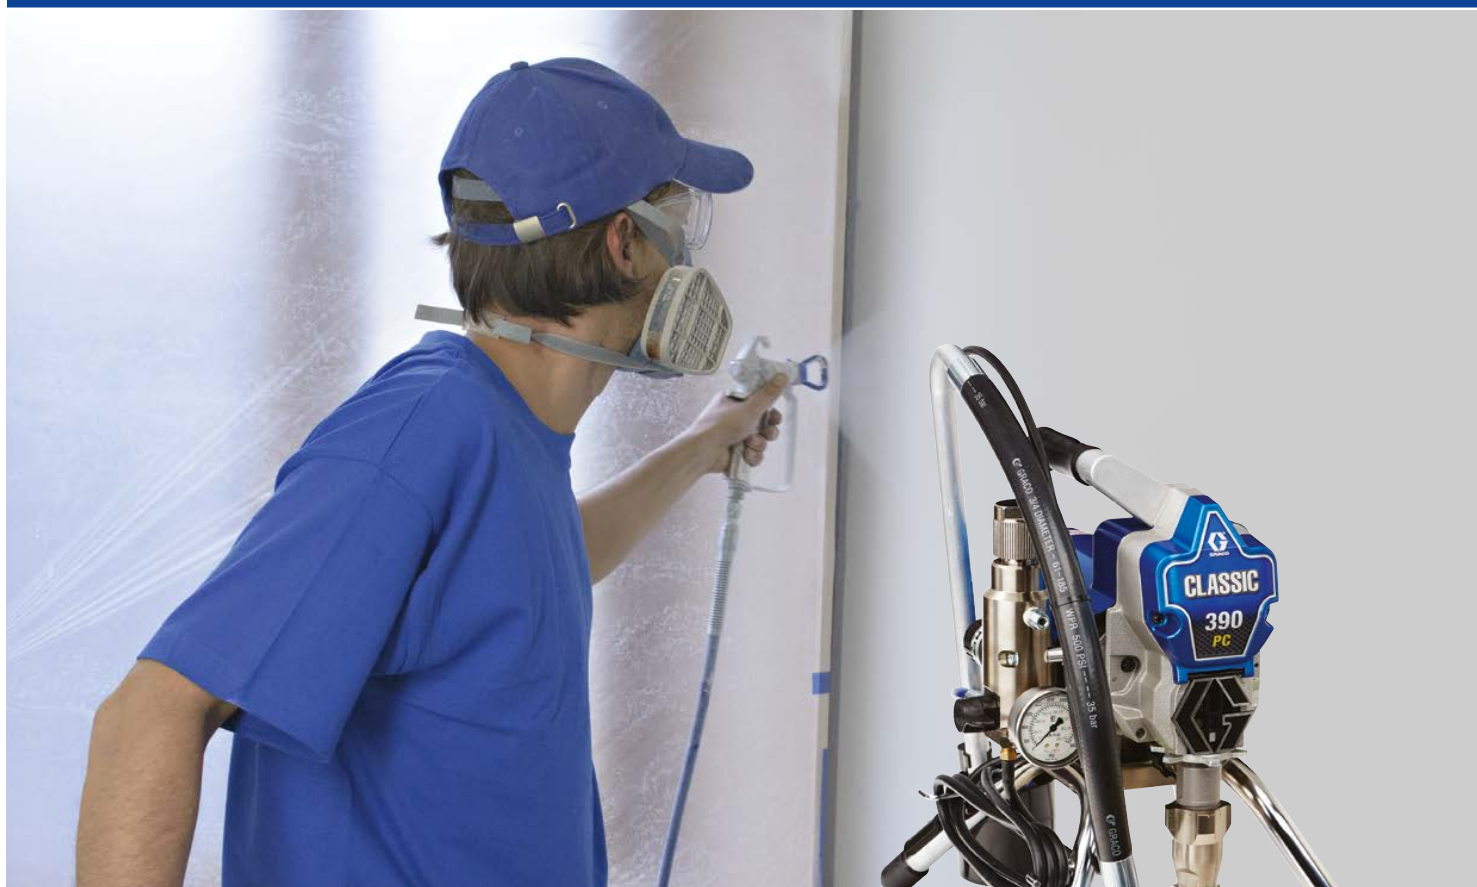

CLASSIC PC

Elektriske høytrykksmalesprøyter – basismodeller for malere

PROFESJONELLE FORDELER

- Ideell for små til middels store boligprosjekter og mindre kommersielle prosjekter
- Gracos "store" teknologiske funksjoner i en kompakt størrelse
- ProConnect™-system for rask utskifting av pumpedel

390 CLASSIC PC med børstemotor er en solid arbeidshest, spesielt bygget for malere som ønsker å etablere seg. Sprøyten er ideell for boligjobber.

Den velprøvde Endurance™-pumpeteknologien gjør alle **CLASSIC**-modeller perfekt til ulike typer interiørmaling.

CLASSIC^S 395/495 er det beste valget for profesjonelle malere som ønsker enestående ytelse, kontroll og ekstra komfort når de jobber i boliger.

CLASSIC^S er utstyrt med FTX™-E-pistol, motor med variabelt turtall og SmartControl™ 1.0 med elektronisk styring for konsistent sprøytebilde uansett trykk.